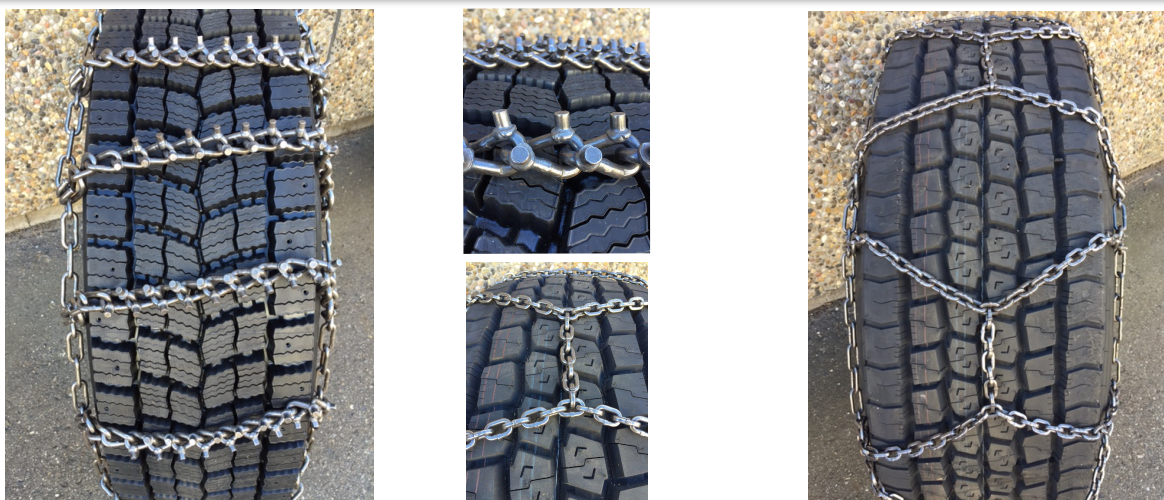

## TILBUD SNEKÆDER

<b>315/70-22.5 HALVTÆT TRÆKKÆDE - NORGE</b>	<b>KR. 1250,00</b>
<b>315/70-22.5 TRÆKHJUL - SYDGÅENDE</b>	<b>KR. 900,00</b>
<b>385/55-22.5 FORHJUL/TRAILER</b>	<b>KR. 990,00</b>
<b>385/65-22.5 FORHJUL/TRAILER</b>	<b>KR. 1100,00</b>

**SÆTPRIS - NORGE: KR. 3000,00**

**4 TRÆKHJULSKÆDER 315/70-22.5**

**1 FORHJULSKÆDE 385/65-22.5/385/55-22.5**

**\*alle priser er excl. moms!**

**VI HAR SNEKÆDER PÅ LAGER I ALLE DIMENSIONER**

**Knud Erik Jensen tlf.40256622**